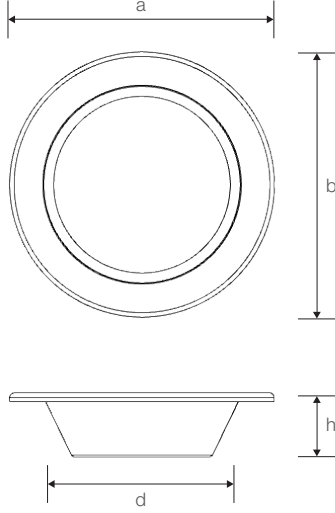

TOFİ

18W Sıva Altı Downlight LED Aydınlatma Armatürü

Ürün Kodu

: VL493018

Standart Model

Ürün ölçüleri (mm)

	a	b	h	d
Standart	139	139	45	119

Ağırlık (kg)