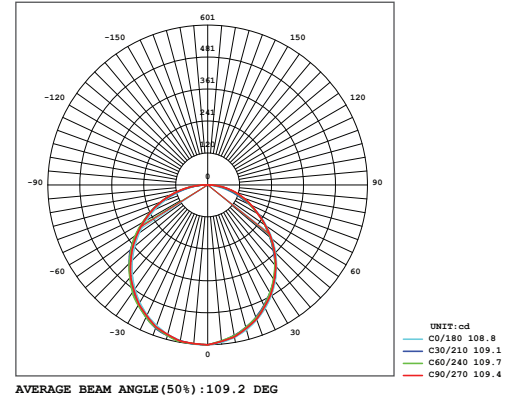

Işık Eğrisi

Renk Sıcaklık Tablosu

Opsiyonel Özellikler

Renk Sıcaklığı	: 3000K / 4000K / 6500K
DALI Uyumluluğu	: Var
Sensör	: Var